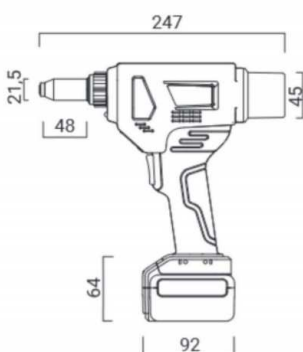

Supplied in a plastic case with 2 standard battery (ies) 18 V Li-Ion (2 Ah) 36KH.

Temps de charge : 2 heures.

Charging time: 2 hours.

Livrée avec clé et nez de pose.

Supplied with spanner and nose pieces.

Voyant du niveau de charge de la batterie.

Battery status indicator

Course ajustable et fonction Automatique de pose.

Adjustable stroke and automatique

SER 159 ELEC BRUSHLESS

Ref/partn°	Capacité/ capacity	Batterie/Battery	Force/Strength	Course/Stroke	Poids/Weight
SER 149 ELEC	Ø5.2-Ø6.4mm Alu/Acier/Inox <i>Alu/Steel/ Stainless-steel</i> <i>(Ø7.5 en alu In Alu)</i>	2 Batterie 18V Li-Ion 2Ah 36Kh <i>2 Battery 18V Li-Ion 2Ah 36kH</i>	12 000 N	18-26mm	1.4 Kg <i>avec Batterie- including battery</i>