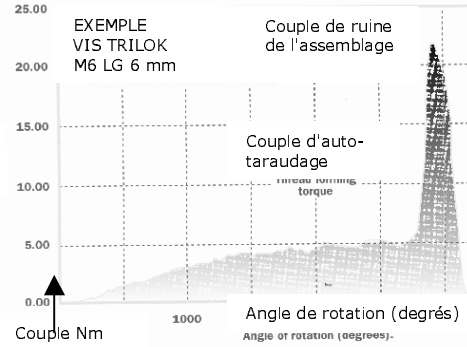

# FICHE TECHNIQUE

sous réserve de toutes modifications

**33/B**  
TRILOK

La pointe avec angle double permet une installation facile de la vis et assure une formation de taraudage avec faible couple

Petit couple de taraudage  
Haut couple de ruine

**TROUS PERCES**

**TROUS MOULES EN ALLIAGE**