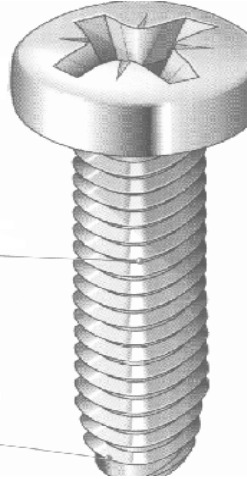

# FICHE TECHNIQUE

sous réserve de toutes modifications

**33/B**  
TRILOK

## VIS TRILOK

61 avenue de l'Europe - 78140 Vélizy-Villacoublay - Tel : 00 33 (0)1 78 74 32 00 - Fax : 00 33 (0)1 78 74 32 01

La forme trilobulaire du filetage garantit une parfaite union entre la vis et l'écrou obtenu.

La pointe avec angle double permet une installation facile de la vis et assure une formation de taraudage avec faible couple

Petit couple de taraudage  
Haut couple de ruine

**TROUS PERCES**

**TROUS MOULES EN ALLIAGE**

**TROUS BORDES EN ACIER**