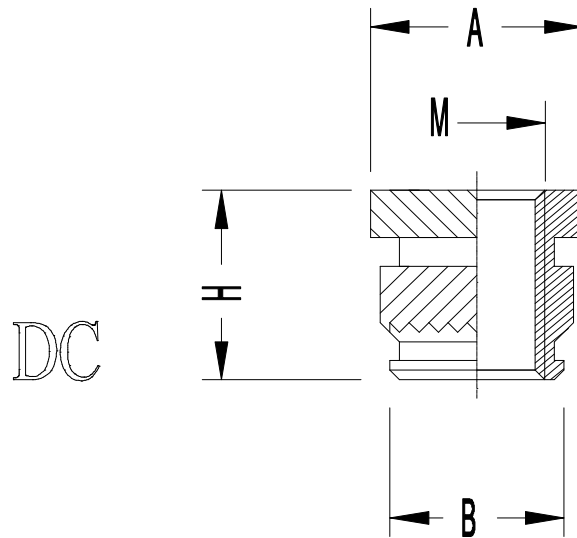

FICHE TECHNIQUE

sous réserve de toutes modifications

DC

SERPLAST SANS COLLERETTE TYPE TH

REF: 40/DC

61 avenue de l'Europe - 78140 Vélizy-Villacoublay - Tel :00 33 (0)1 78 74 32 00 - Fax : 00 33 (0)1 78 74 32 01

M	H	A	B	Logement	REF SIMAF			
					DC=			
					DC=			
					Double chevrons			
2	4	3.6	3.1	3.2	DC	020	H	040
2	3	3.6	3.1	3.2	DC	020	H	030
2.5	5.7	4.6	3.9	4	DC	025	H	057
2.5	4	4.6	3.9	4	DC	025	H	040
3	5.7	4.6	3.9	4	DC	030	H	057
3	4	4.6	3.9	4	DC	030	H	040
3	4.8	4.6	3.9	4	DC	030	H	048
3.5	7.1	5.4	4.7	4.8	DC	035	H	071
3.5	5	5.4	4.7	4.8	DC	035	H	050
4	8.2	6.3	5.5	5.6	DC	040	H	082
4	4	6.3	5.5	5.6	DC	040	H	040
4	4.8	6.3	5.5	5.6	DC	040	H	048
4	5.8	6.3	5.5	5.6	DC	040	H	058
5	9.5	7.1	6.3	6.4	DC	050	H	095
5	5.8	7.1	6.3	6.4	DC	050	H	058
6	12.7	8.7	7.9	8	DC	060	H	127
6	6.8	8.7	7.9	8	DC	060	H	068
6	9.5	8.7	7.9	8	DC	060	H	095
8	12.7	10.2	9.5	9.6	DC	080	H	127