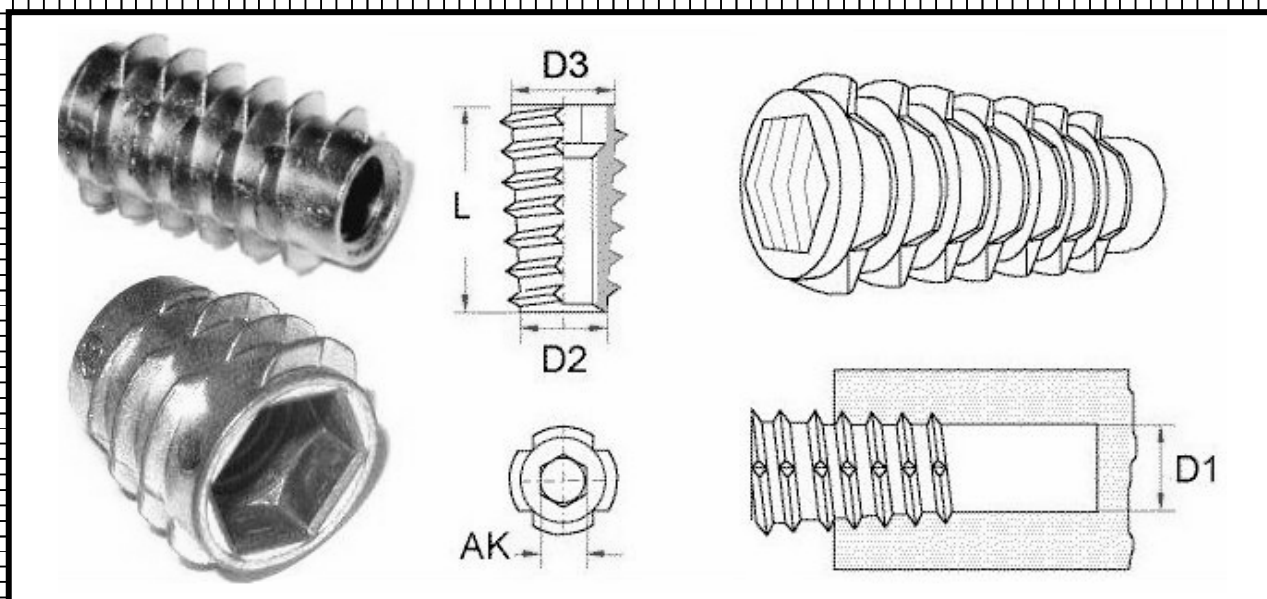

FICHE TECHNIQUE

sous réserve de toutes modifications

41/SBH

INSERT SANS TETE EMPREINTE HEXAGONALE CREUSE A VISSER DANS LE BOIS

61 avenue de l'Europe - 78140 Vélizy-Villacoublay - Tel : 00 33 (0)1 78 74 32 00 - Fax : 00 33 (0)1 78 74 32 01

REFERENCE	PAS METRIQUE	LONGUEUR	D1	D2	D3	AK
	M	L				
41/SBH040H100	M4	10	5.7/6	5.5	7.5	4.0
41/SBH050H130	M5	13	7.7/8	6.5	11.0	5.0
41/SBH060H100	M6	10	8.7/9	7.5	12.0	6.0
41/SBH060H130	M6	13	8.7/9	7.5	12.0	6.0
41/SBH060H200	M6	20	8.7/9	7.5	12.0	6.0
41/SBH080H130	M8	13	11.2/11.5	9.5	14.5	8.0
41/SBH080H200	M8	20	11.2/11.5	9.5	14.5	8.0
41/SBH080H250	M8	25	11.2/11.5	10.5	14.5	8.0
41/SBH100H250	M10	25	12.7/13.0	11.5	15.5	10.0