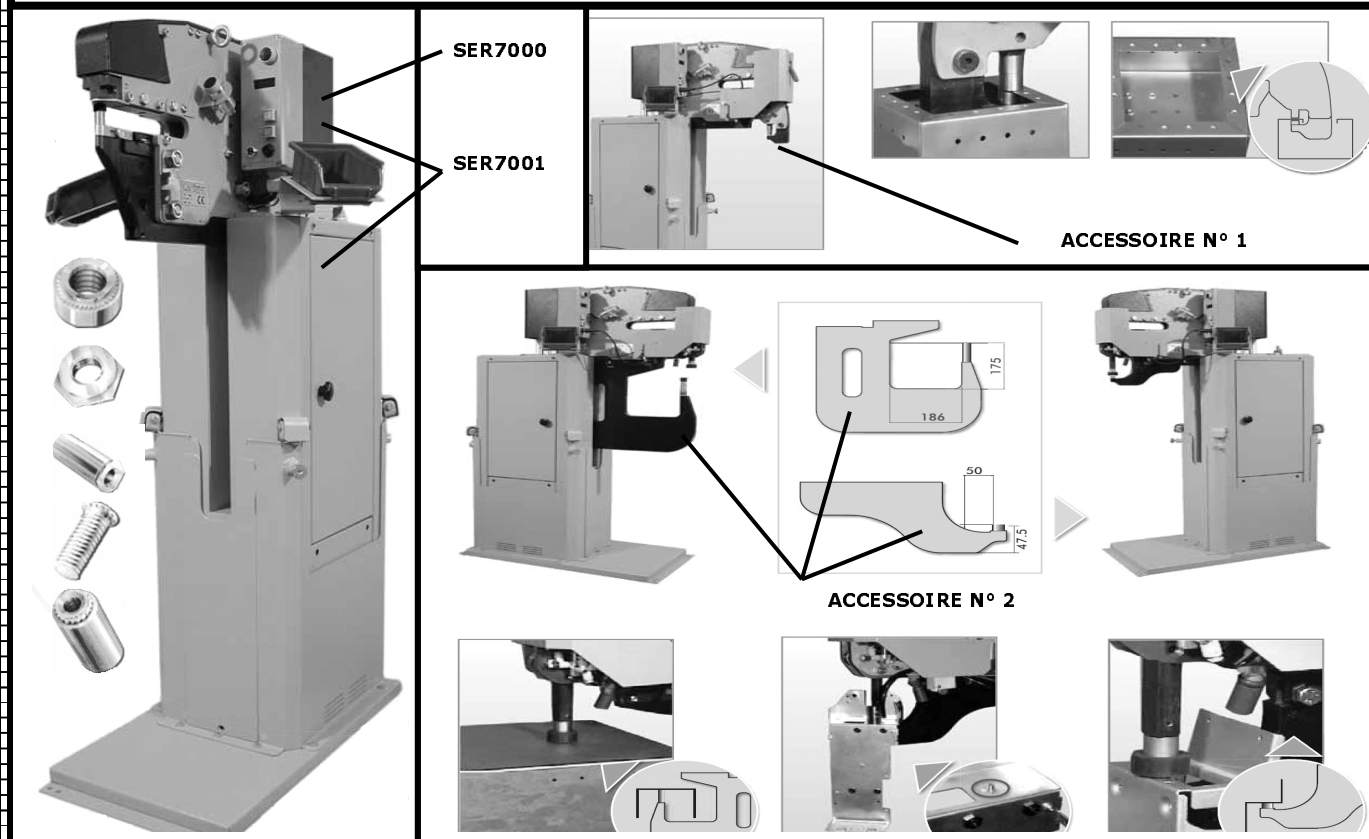

### 3 VERSIONS SELON OUTILLAGE CHOISI

**SER 7000** : tête de pose équipée de 8 outillages,  
**A POSER** sur un support.

**SER 7001** : tête de pose équipée de 8 outillages,  
**AVEC** support  **pied fixe** (hauteur 970 mm).

**SER 7002** : tête de pose équipée de 8 outillages,  
**AVEC** support  **pied réglable** (hauteur 970 à 1200 mm).

#### CARACTERISTIQUES

Alimentation en air	6-10 bar
Alimentation électrique	220V/100W
Force	280kg-6.000 kg
Ouverture maxi	3 mm