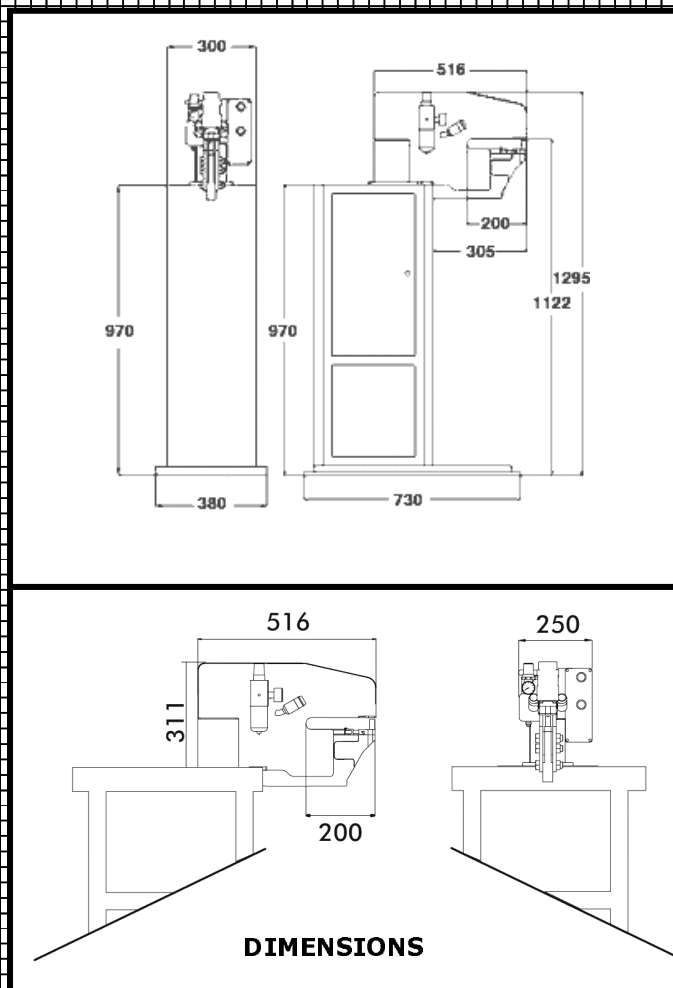

### 3 VERSIONS SELON OUTILLAGE CHOISI

**SER 7000** : tête de pose équipée de 8 outillages,  
**A POSER** sur un support.

**SER 7001** : tête de pose équipée de 8 outillages,  
**AVEC** support  **pied fixe** (hauteur 970 mm).

**SER 7002** : tête de pose équipée de 8 outillages,  
**AVEC** support  **pied réglable** (hauteur 970 à 1200 mm).