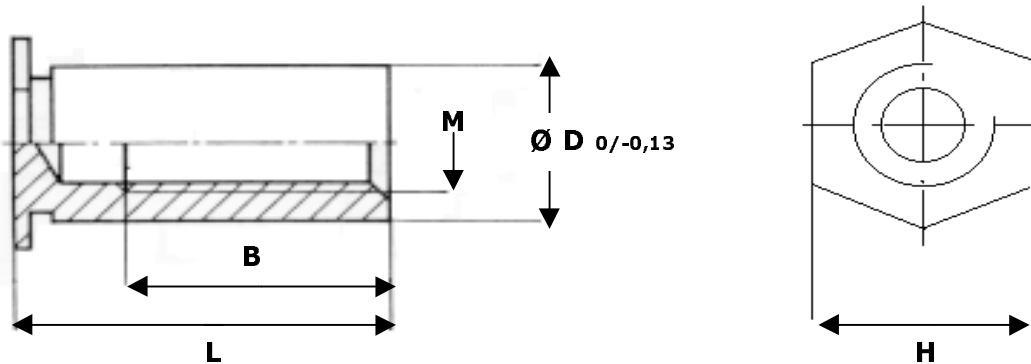

FICHE TECHNIQUE

sous réserve de toutes modifications

37/CBM

COLONNETTES

61 avenue de l'Europe - 78140 Vélizy-Villacoublay - Tel : 00 33 (0)1 78 74 32 00 - Fax : 00 33 (0)1 78 74 32 01

TYPE CBM

DIMENSIONS

Référence	Tarudage M	Ø D	H	L							
3CBM1	M3 x 0,50	4,2	5	8	10	12	14	16	18	20	22
3CBM2	M3 x 0,50	5,4	7								
4CBM	M4 x 0,70	7,1	8								
5CBM	M5 x 0,80	7,1	8	B mini		4	5	6,5	9,5		

POSE

Référence	Epaisseur mini du support	Perçage P +0,1/0	Distance mini du bord X
3CBM1	1	4,2	6
3CBM2	1	5,4	7
4CBM	1,3	7,2	8
5CBM	1,3	7,2	8