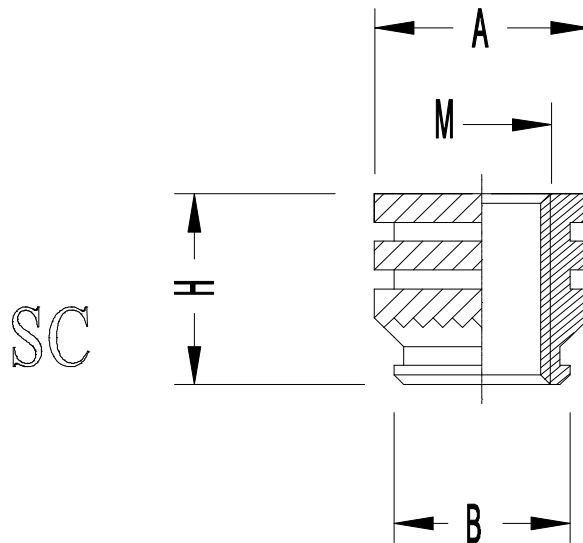

# FICHE TECHNIQUE

sous réserve de toutes modifications

**SC**

**SERPLAST SANS COLLERETTE TYPE TH**

**REF: 40/SC**

*61 avenue de l'Europe - 78140 Vélizy-Villacoublay - Tel : 00 33 (0)1 78 74 32 00 - Fax : 00 33 (0)1 78 74 32 01*

M	H	A	B	Logement	REF SIMAF			
					SC=simple chevron			
2	4.1	3.3	3	3.1	SC	020	H	041
2.5	5.3	4.2	3.7	3.8	SC	025	H	053
3	5.3	4.2	3.7	3.8	SC	030	H	053
3.5	6.3	5	4.5	4.6	SC	035	H	063
4	7.4	5.8	5.3	5.4	SC	040	H	074
5	8.3	6.6	6.1	6.2	SC	050	H	083
6	9.2	8.2	7.7	7.8	SC	060	H	092
8	9.2	9.7	9.3	9.4	SC	080	H	092