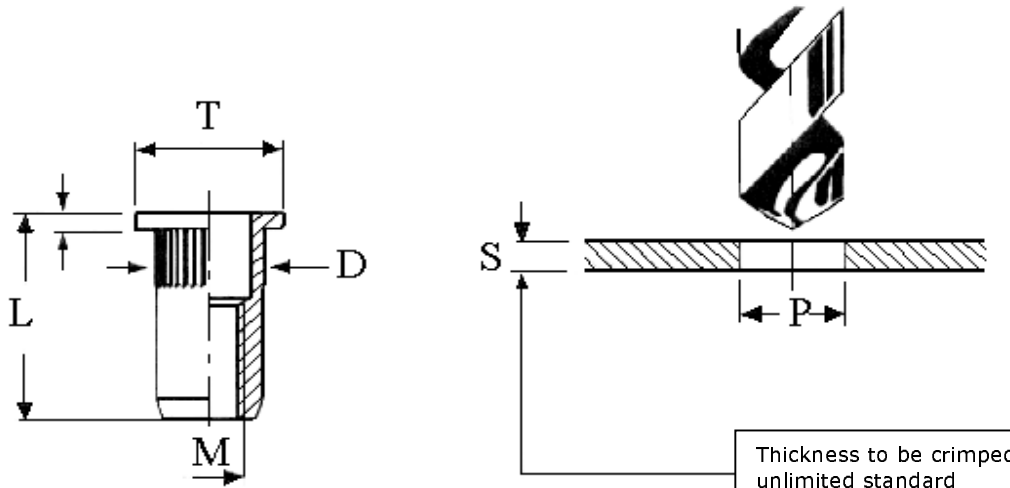

## COLD-FORMED SERBLOC S.STEEL FLAT HEAD

6 rue Nationale 92100 BOULOGNE-BILLANCOURT Tél : 01 46 21 05 32 Fax : 01 46 21 00 76

M	Part reference	Grip range	D	E	P	T	L
4	4TP25FRX	0,3 à 2,5		1	6	9	12
5	5TP30FRX	0,3 à 3		1	7	10	13
6	6TP30FRX	0,5 à 3		1,5	9	12	15,5
8	8TP30FRX	0,5 à 3		1,5	11	15	17,5