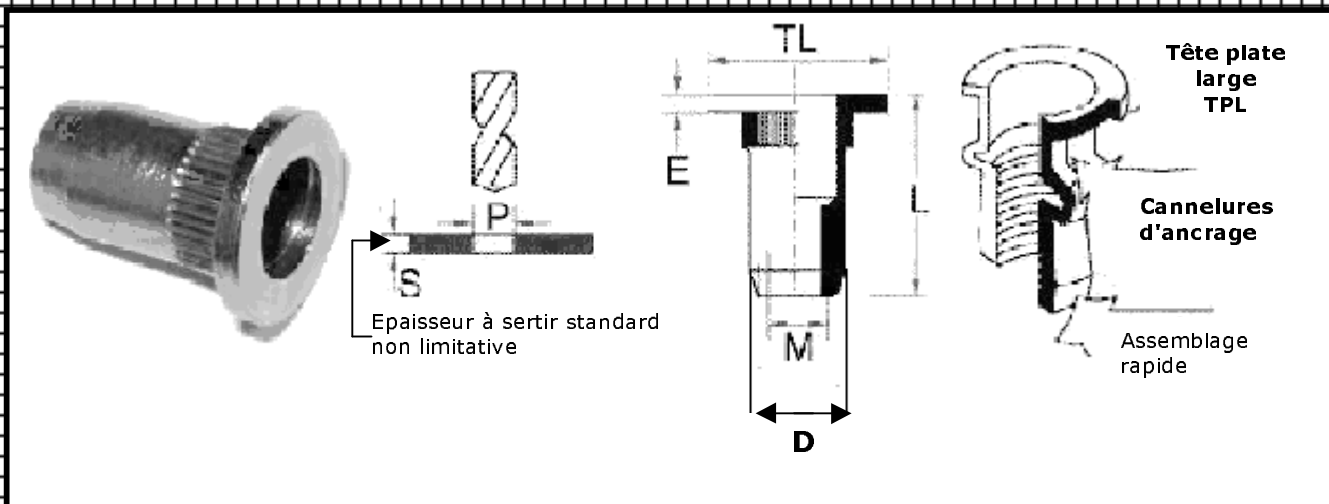

FICHE TECHNIQUE

sous réserve de toutes modifications

31/TPLB

SERBLOC ACIER TETE PLATE LARGE BORGNES

61 avenue de l'Europe - 78140 Vélizy-Villacoublay - Tel : 00 33 (0)1 78 74 32 00 - Fax : 00 33 (0)1 78 74 32 01

Taraudage ISO M	Réf. pièce ACIER	Réf. pièce INOX	Epaisseur à sertir S	D	E	P (0,1/0)	T	L	R
M3	03 TPLB 15	03 TPLB 15 X	0,5-1,5	5	0,8	5,1	8	12	7,7
	03 TPLB 25	03 TPLB 25 X	1,5-2,5					13	
	03 TPLB 35	03 TPLB 35 X	2,5-3,5					14	
M4	04 TPLB 15	04 TPLB 15 X	0,5-1,5	6	0,8	6,1	10	14,8	10,5
	04 TPLB 30	04 TPLB 30 X	1,5-3,0					14,8	
	04 TPLB 40	04 TPLB 40 X	3,0-4,0					15,8	
M5	05 TPLB 15	05 TPLB 15 X	0,5-1,5	7	1,0	7,1	11	17,2	12,2
	05 TPLB 30	05 TPLB 30 X	1,5-3,0					18,7	
	05 TPLB 45	05 TPLB 45 X	3,0-4,5					20,2	
M6	06 TPLB 20	06 TPLB 20 X	1,0-2,0	9	1,5	9,1	13	20,5	14
	06 TPLB 35	06 TPLB 35 X	2,0-3,5					22	
	06 TPLB 50	06 TPLB 50 X	3,5-5,0					23,5	
M8	08 TPLB 25	08 TPLB 25 X	1,0-2,5	11	1,5	11,1	16	22,3	14,8
	08 TPLB 40	08 TPLB 40 X	2,5-4,0					23,8	
	08 TPLB 55	08 TPLB 55 X	4,0-5,5					25,3	
M10	10 TPLB 25	10 TPLB 25 X	1,0-2,5	13	1,5	13,1	19	26	18
	10 TPLB 40	10 TPLB 40 X	2,5-4,0					27,5	
	10 TPLB 55	10 TPLB 55 X	4,0-5,5					29	
M12	12 TPLB 30	12 TPLB 30 X	1,5-3,0	16	2,0	16,1	23	34	24,5
	12 TPLB 45	12 TPLB 45 X	3,0-4,5					35,5	
	12 TPLB 60	12 TPLB 60 X	4,5-6,0					37	