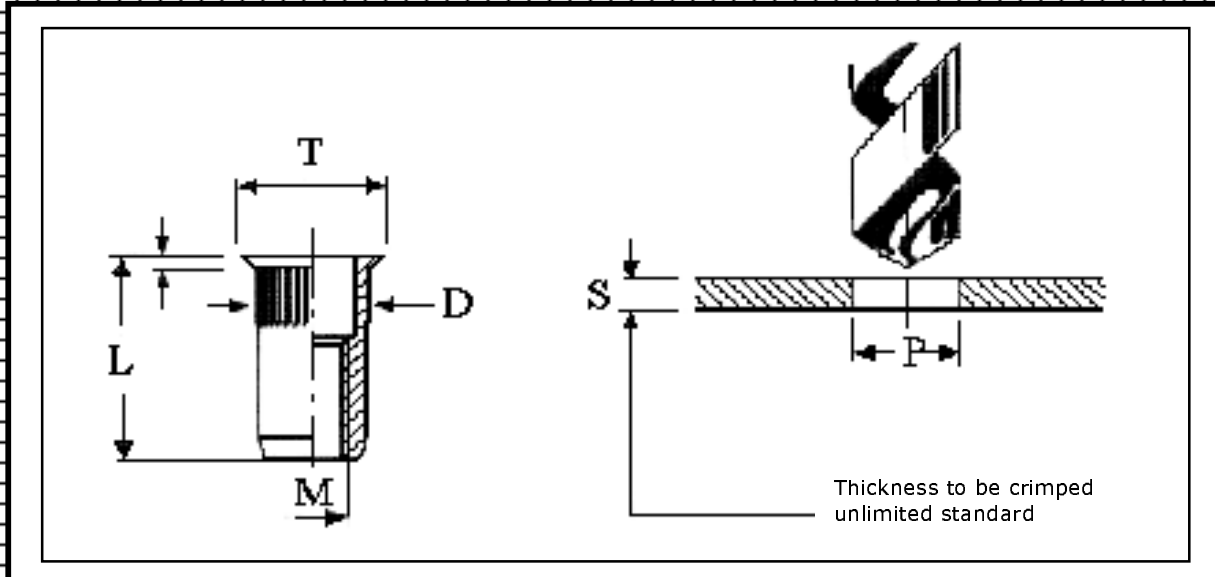

TECHNICAL DATA

THIS DOCUMENT IS NOT CONTRACTUAL

COLD-FORMED SERFIN FLUSH HEAD SS

31/SFRX

6 rue Nationale 92100 BOULOGNE-BILLANCOURT Tél : 01 46 21 05 32 Fax : 01 46 21 00 76

STAINLESS STEEL

M	Part reference	Grip range S	D	E	P	T	L
4	S4AFRX	0,5 à 2,5	5,9	0,5	6	7	11
5	S5AFRX	0,5 à 3	6,9	0,5	7	8	12
6	S6AFRX	0,5 à 3	8,9	0,5	9	10	14
8	S8BFRX	0,5 à 3	10,9	0,5	11	12	16