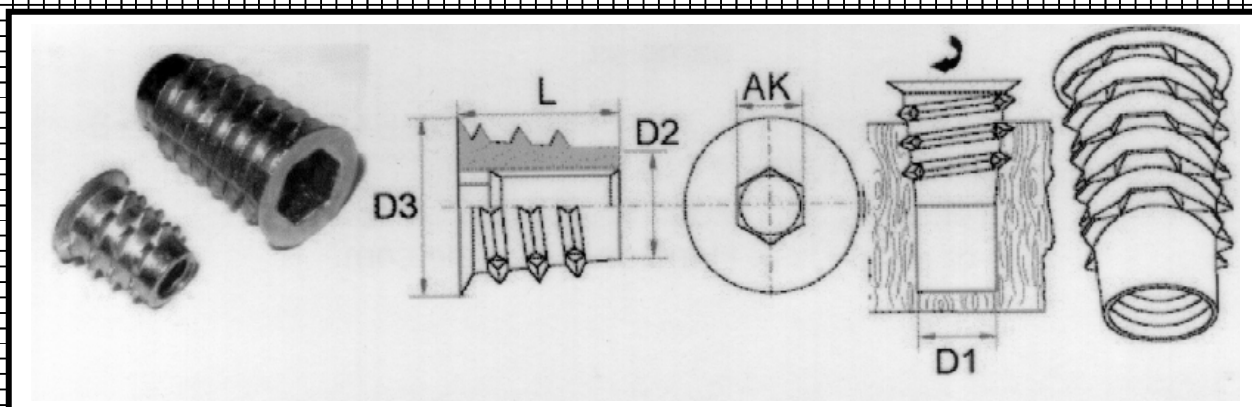

# FICHE TECHNIQUE

sous réserve de toutes modifications

**41/TBH**

## INSERT TETE AFFLEURANTE EMPREINTE HEXAGONALE CREUSE A VISSER DANS LE BOIS

6 rue Nationale 92100 BOULOGNE-BILLANCOURT Tél : 01 46 21 05 32 Fax : 01 46 21 00 76

REFERENCE	PAS METRIQUE	LONGUEUR	D1	D2	D3	AK
	M	L				
41/TBH040H100	M4	10	5.7/6	5.5	8.5	4
41/TBH050H100	M5	10	7.7/8	6.5	11.5	5
41/TBH050H130	M5	13	7.7/8	6.5	11.5	5
41/TBH060H100	M6	10	8.7/9	7.5	12.5	6
41/TBH060H130	M6	13	8.7/9	7.5	12.5	6
41/TBH060H200	M6	20	8.7/9	7.5	12.5	6
41/TBH060H250	M6	25	8.7/9	8	12.5	6
41/TBH080H130	M8	13	10.7/11	9.5	14.5	8
41/TBH080H250	M8	25	10.7/11	9.5	14.5	8
41/TBH100H130	M10	13	12.2/12.25	11.5	16	10
41/TBH100H250	M10	25	12.2/12.25	11.5	16	10