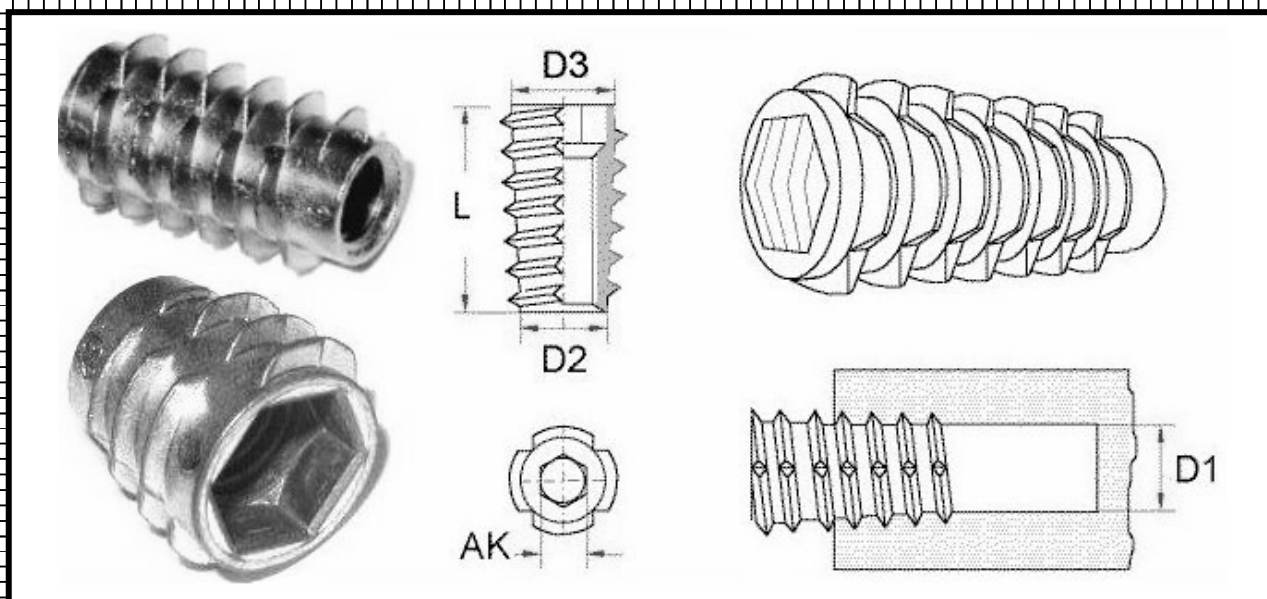

FICHE TECHNIQUE

sous réserve de toutes modifications

41/SBH

INSERT SANS TETE EMPREINTE HEXAGONALE CREUSE A VISSER DANS LE BOIS

6 rue Nationale 92100 BOULOGNE-BILLANCOURT Tél : 01 46 21 05 32 Fax : 01 46 21 00 76

REFERENCE	PAS METRIQUE	LONGUEUR	D1	D2	D3	AK
	M	L				
41/SBH040H100	M4	10	5.7/6	5.5	7.5	4.0
41/SBH050H130	M5	13	7.7/8	6.5	11.0	5.0
41/SBH060H100	M6	10	8.7/9	7.5	12.0	6.0
41/SBH060H130	M6	13	8.7/9	7.5	12.0	6.0
41/SBH060H200	M6	20	8.7/9	7.5	12.0	6.0
41/SBH080H130	M8	13	11.2/11.5	9.5	14.5	8.0
41/SBH080H200	M8	20	11.2/11.5	9.5	14.5	8.0
41/SBH080H250	M8	25	11.2/11.5	10.5	14.5	8.0
41/SBH100H250	M10	25	12.7/13.0	11.5	15.5	10.0